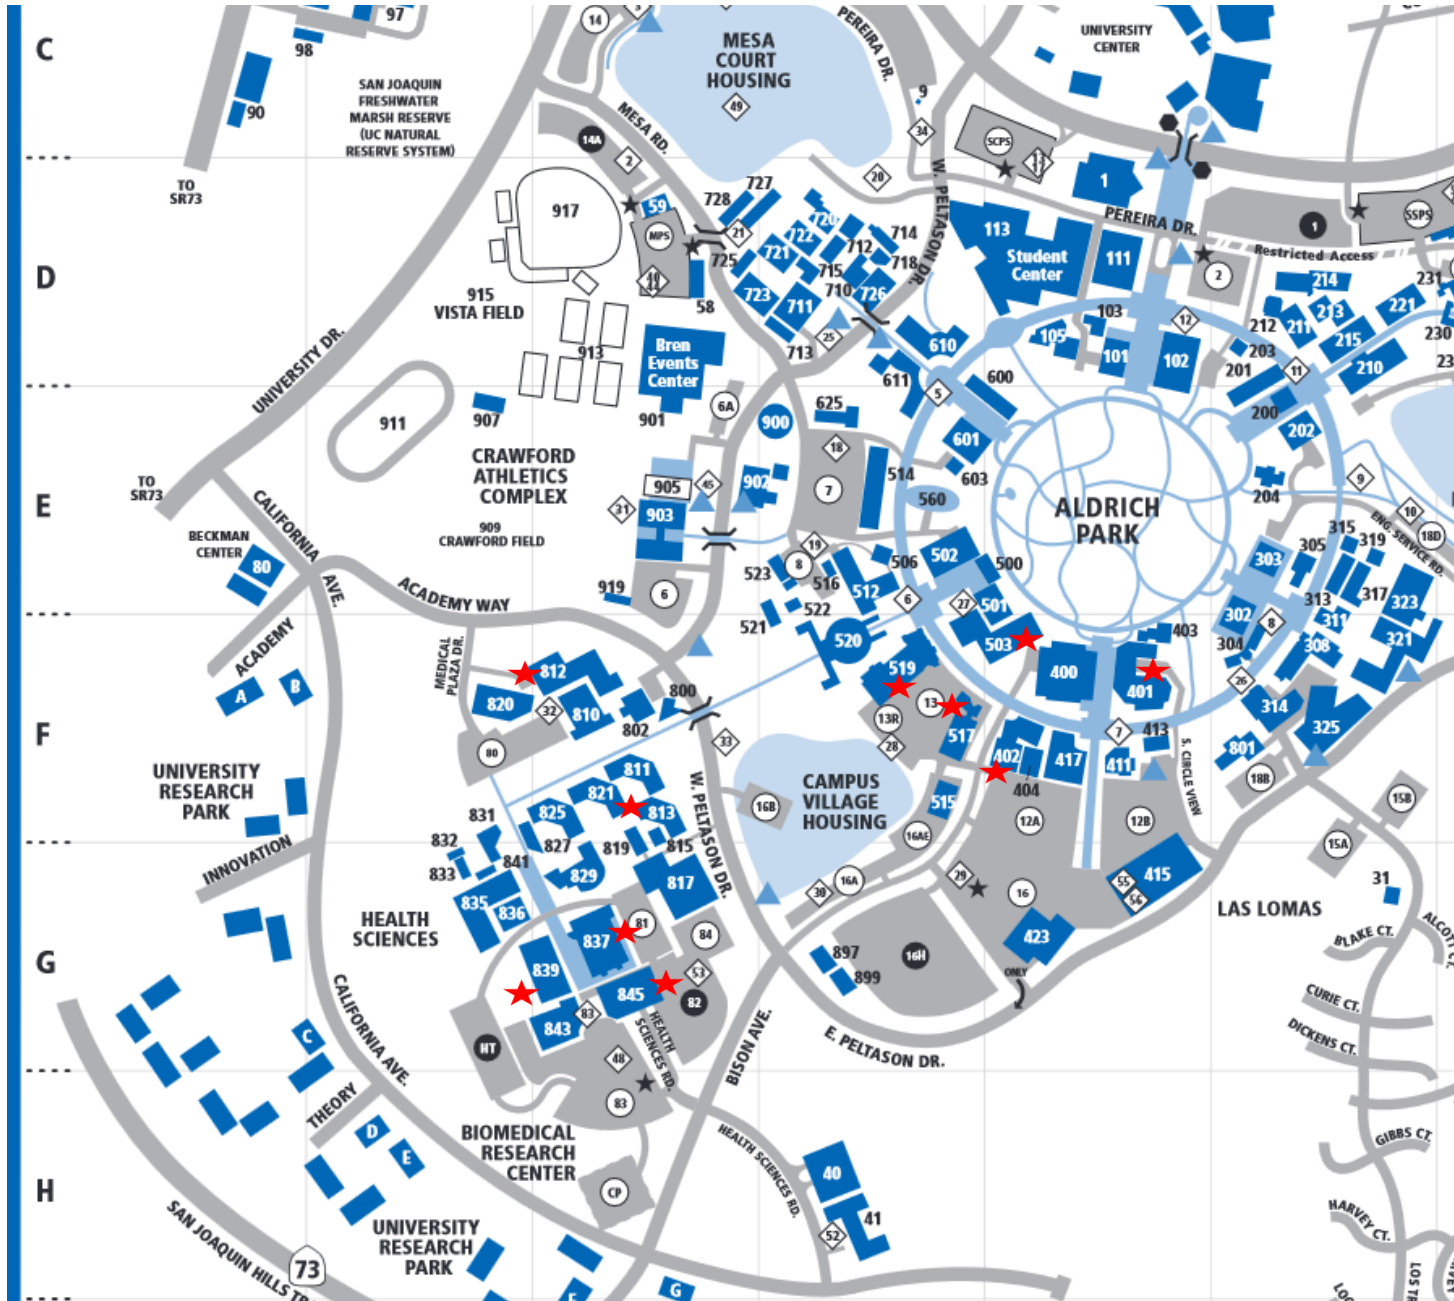

Styrofoam Bin Locations:

Key:

1. Reines — 401
2. McGaugh—503
3. NatSci I—517
4. NatSci II — 402
5. Gillespie—837
6. Gross—845
7. Hewitt/Sprague — 839-843
8. Medsci—813-821
9. Med Surge—812
10. Bio Sci III — 519